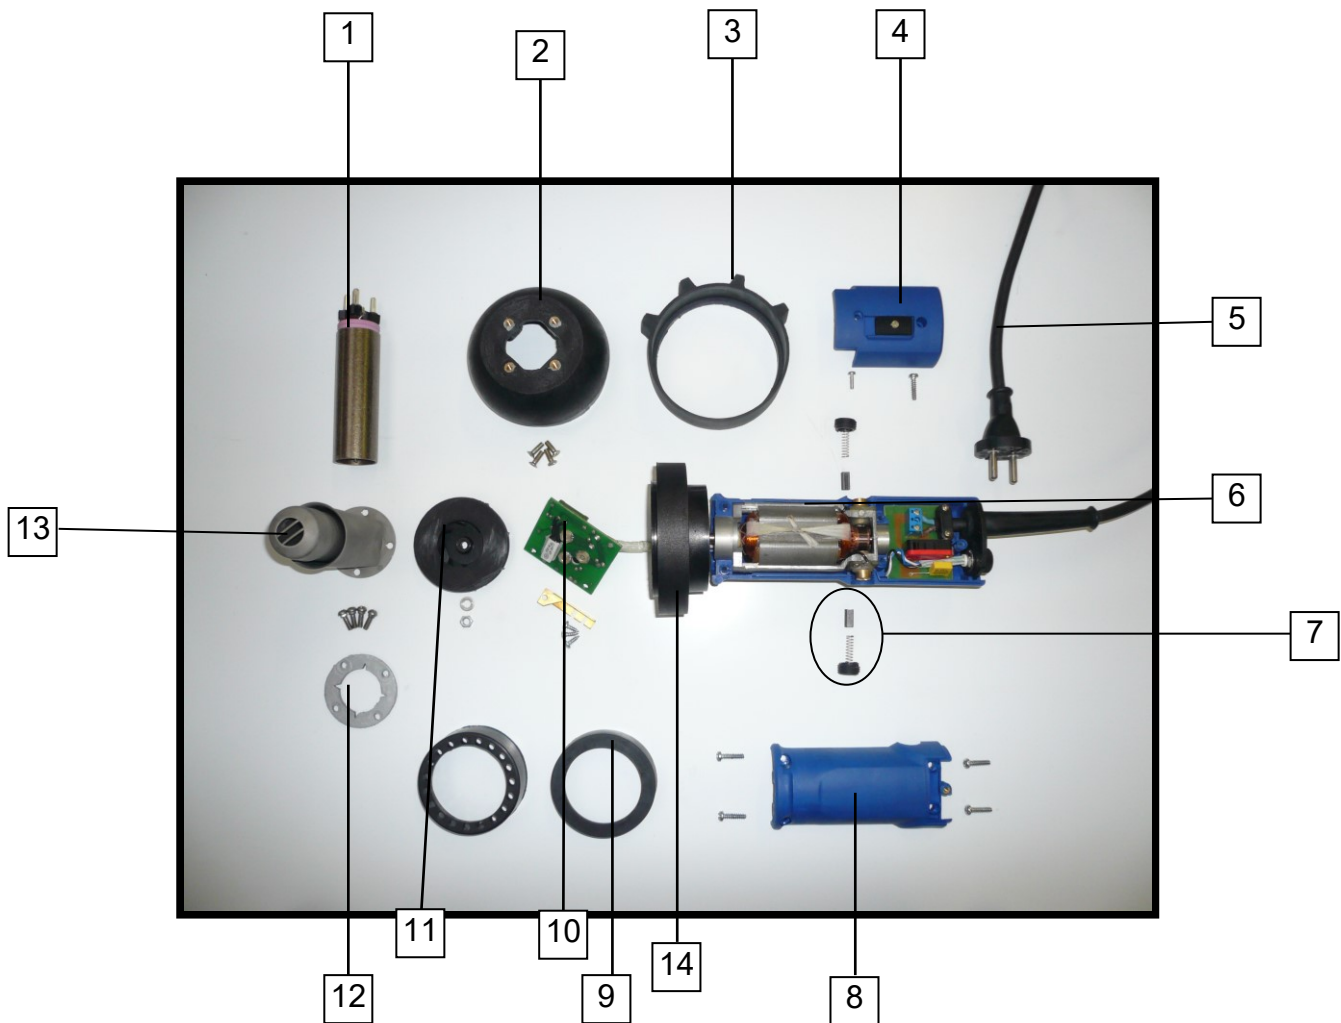

ERSATZTEILLISTE / Spare Part List

Gerätetyp / Model: Airtherm 1300 W / 110 V Artikel-Nr. / Article-No.: 18678

Abbildungen können abweichen / Änderungen vorbehalten
Pictures may differ from product / change reserved

Bestellung / Purchase Order
Ersatzteile / Spare Parts
Airtherm 1300 W / 110 V

 Firma / Company

 Anschrift / Adress

 Ansprechpartner / Contact Person

 Telefon / Phone Fax

Pos.	Artikel-Nr. Article-No.	Bezeichnung Description	Bestellmenge Quantity
01	19705	Heizelement – heating element für/for Airtherm 1300 W / 110 V	
02	19877	Kalotte – calotte	
03	19879	Gummiring - rubber ring	
04	19880	Deckel mit Hauptschalter - cover with main switch	
05	19881	Anschlussleitung - Main lead with socket - USA	
06	19882	Motor - motor 110 V	
07	19849	Kohlensatz inkl. Federn und Deckel – set of carbon brushes incl. springs and caps	
08	19883	Gehäuseschale oben - cover top	
09	19884	Gummimanschette - rubber sleeve	
10	19886	Steuerung 1300 W / 110 V circuit board 1300 W / 110 V	
11	19888	Lüfterrad – fan	
12	18506	Isolierscheibe / insulating disc	
13	18490	Brennerrohr / barrel	
	19892	Schrauben – Set / set of screws	
14	21091	Kalottenaufnahme / Fan housing lower	