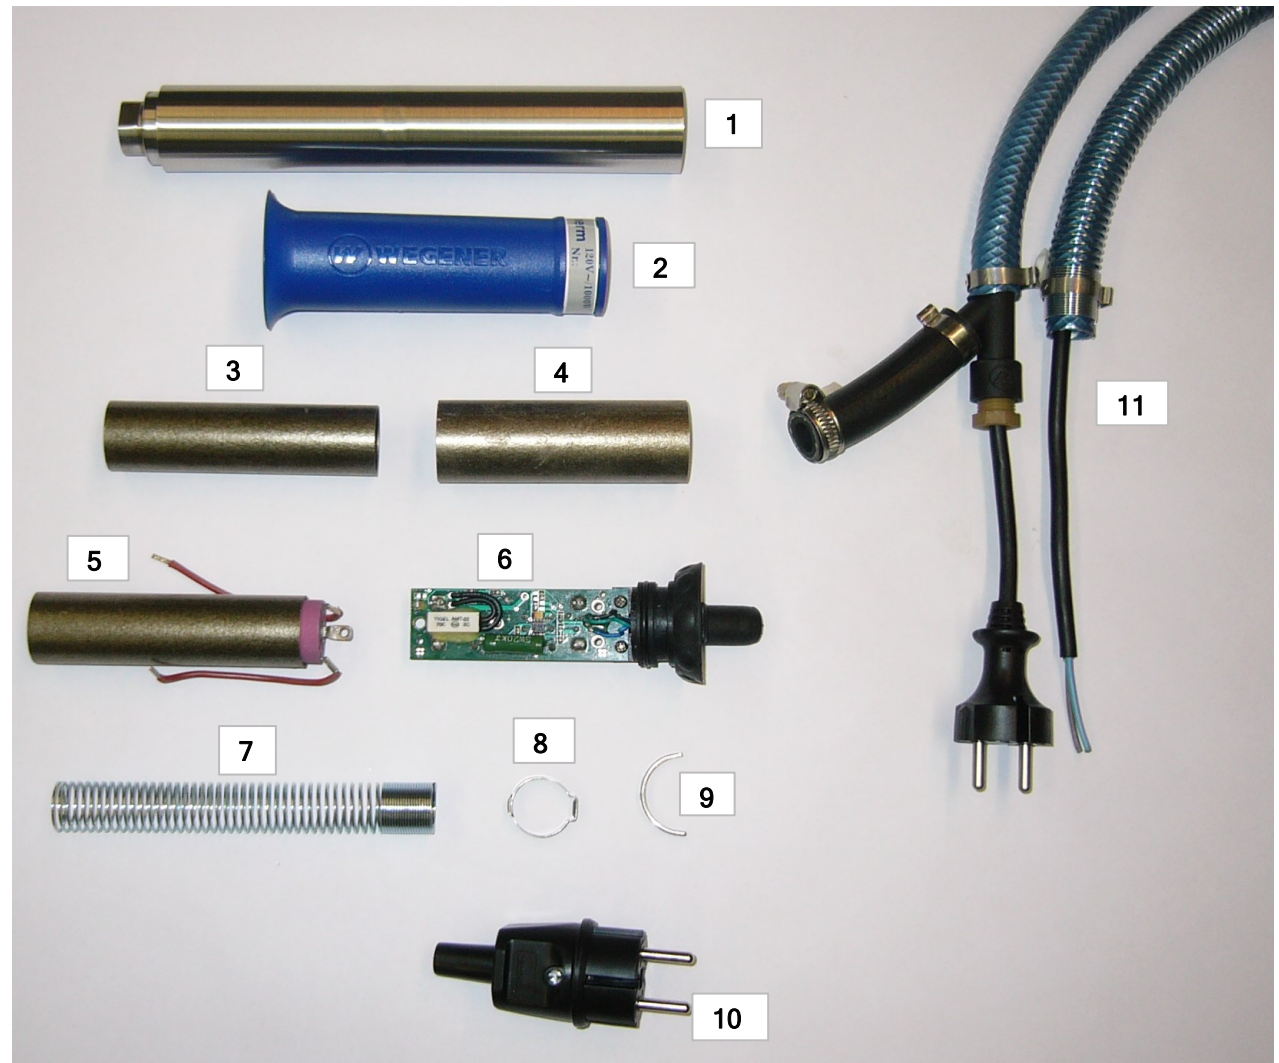

**Datum, Unterschrift, Firmenstempel /
Date, signature, stamp**

Pos.	Ident-Nr	Beschreibung	description	Bestellmenge / Quantity
1	18651	Brennerrohr	barrel	
2	31362	Handgriff blau	Handle	
3	26013	Isolierrohr innen	inner insulating tube	
4	26014	Isolierrohr außen	outer insulating tube	
5a	11858	Heizelement 230V, 1000W mit Isolierrohr	heating element 230V	
5b	11859	Heizelement 120V, 1000W mit Isolierrohr	heating element 120V	
6a	34070	Steuerung Duratherm2 230V geprüft	circuit board 230 V	
6b	34071	Steuerung Duratherm2 120V geprüft	circuit board 120 V	
7	10683	Knickschutzfeder	spring strain relief for air hose	
8	11037	1-Ohr Klemme	clamp	
9	11886	Montagering	mounting clip for Duratherm handle	
10	19620	Stecker	plug	
11a	11910	Schlauchpaket 4m kompl. mit Kabel	pipe for Duratherm, 4 m	
11b	11911	Schlauchpaket 8m kompl. mit Kabel	pipe for Duratherm, 8 m	

Bestellung / Purchase Order:
Ersatzteile / spare parts :

32158 Duratherm2 4m, 230V 33135 Duratherm2 4m, 120V
32159 Duratherm2 8m, 230V 33136 Duratherm2 8m, 120V

32158 Duratherm2, 4m, 230V
32159 Duratherm2, 8m, 230V
33135 Duratherm2, 4m, 120V
33136 Duratherm2, 8m, 120V