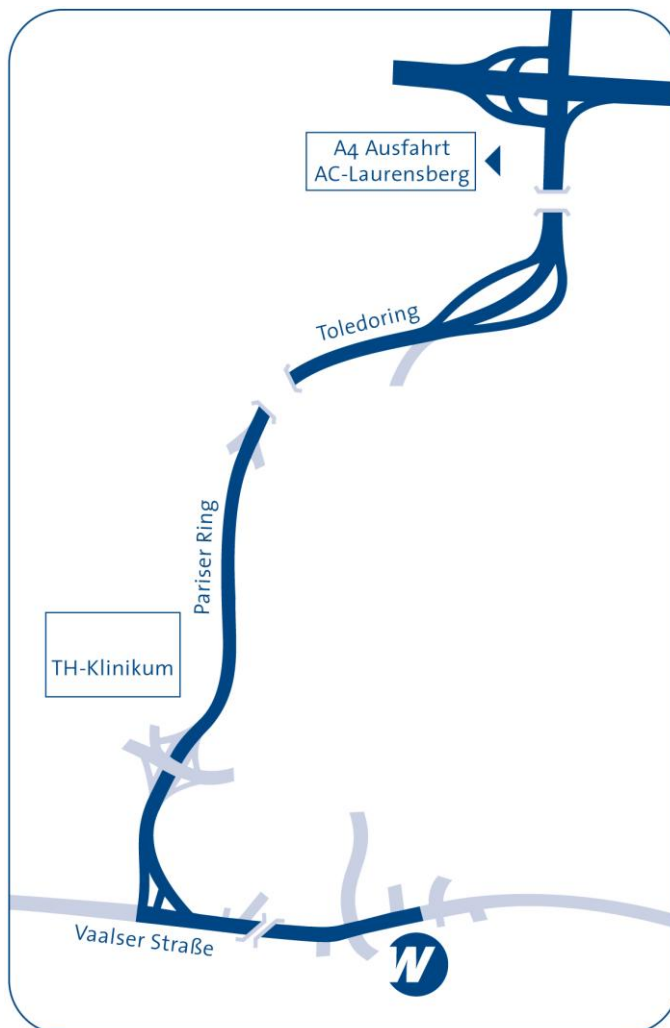

so finden sie uns:

von Köln - A 4

von Düsseldorf - A 44

von Lüttich - A 44

ab Autobahnkreuz Aachen:

> A4 in Richtung Heerlen

> Abfahrt AC-Laurensberg (2. Ausfahrt) in Richtung Aachen Zentrum

> 1. Abfahrt auf die Schnellstraße in Richtung Maastricht/Klinikum

> am Ende der Schnellstraße links, Richtung Innenstadt

> nach der 1. großen Kreuzung ca. 400m auf der rechten Seite

W WEGENER
International GmbH

Wegener International GmbH
Vaalser Straße 81
52074 Aachen
Germany
Phone: 0049-241-70522-0
Fax: 0049-241-70522-99
www.wegenerwelding.de