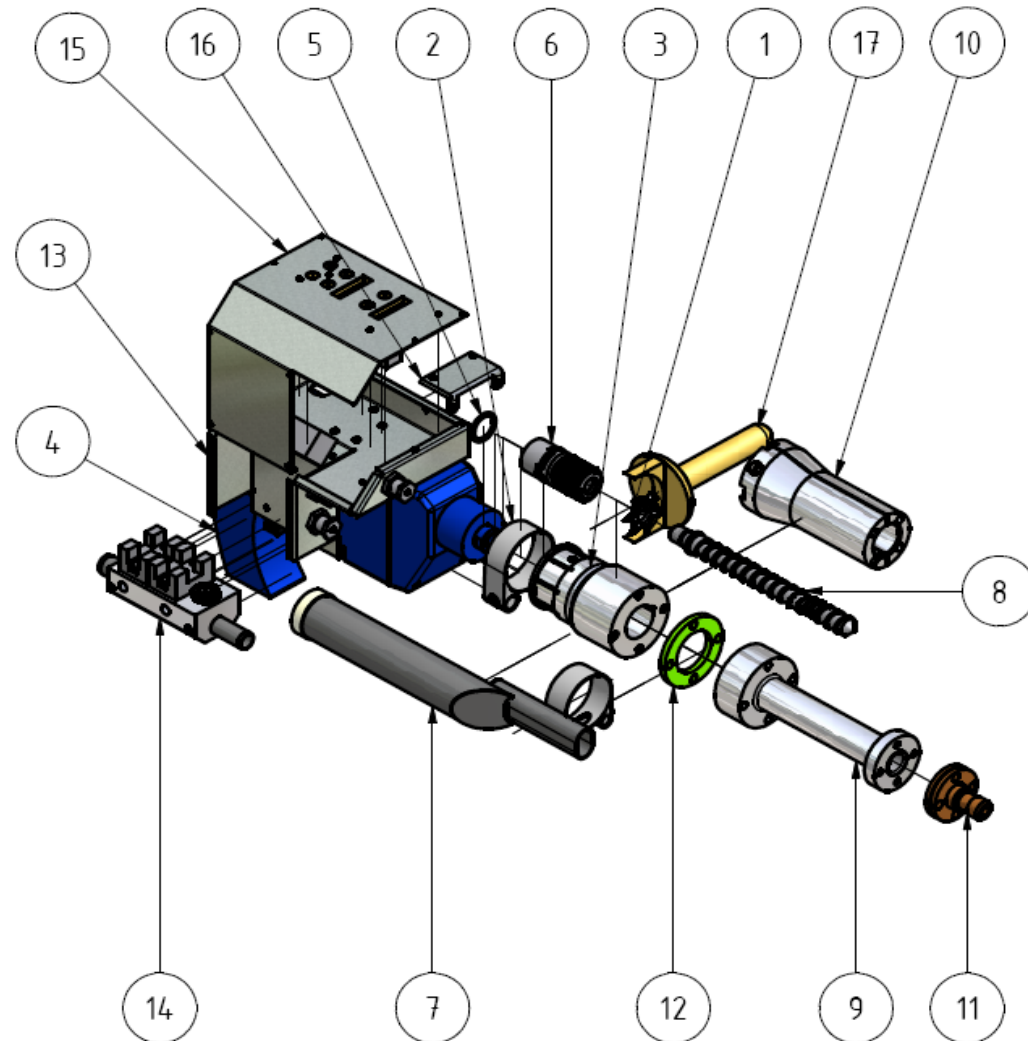

Abbildungen können abweichen / Änderungen vorbehalten
Pictures may differ from product / change reserved