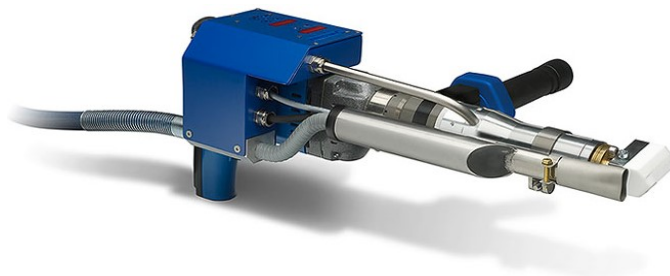

Bestellung / Purchase Order:
Ersatzteile / spare parts :

20249 EXWELD alpha2 EC

20249 EXWELD alpha2 EC